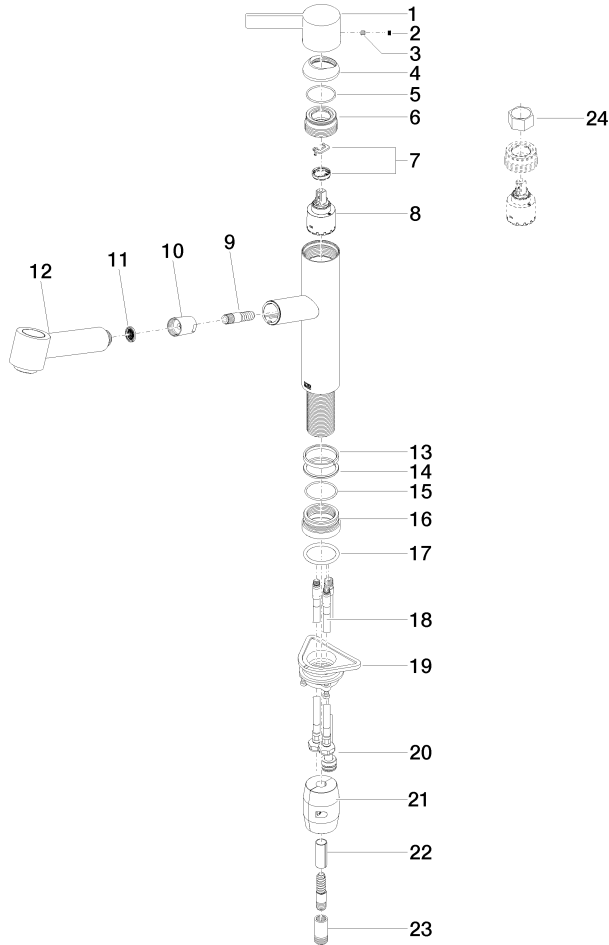

Miscelatore monocomando ad estrazione Pull-out con funzione doccia

33 875 760

- sporgenza 225 mm
- bocca girevole 130°
- Getto con aria e getto a doccia
- altezza rubinetteria 254 mm
- altezza fino al rompigitto 179 mm
- diametro foro 35 mm
- flessibile doccia in metallo 1600mm
- portata max 9,6 l/min a una pressione idraulica di 3 bar
- senza piombo
- Questo prodotto può aiutare un edificio a soddisfare i requisiti dei Green Building Rating Systems, ad es. LEED®, BREEAM®, DGNB, WELL

Prodotti complementari

Comando piletta ad eccentrico con manopola con manopola 10 712 970-06

Prodotti complementari

Dispenser senza rosetta 82 424 970-06

Miscelatore monocomando ad estrazione Pull-out con funzione doccia

33 875 760

Diagramma di portata

Miscelatore monocomando ad estrazione Pull-out con funzione doccia

33 875 760

Parts for other finishes can be found here: Cromato

Miscelatore monocomando ad estrazione Pull-out con funzione doccia

33 875 760

Elenco delle parti di ricambio

N.	Codice articolo	Denominazione	Quantità necessaria	Tempo di produzione
1	09 20 76 001-06	manopola	1	10
2	09 31 20 109 90	tappo	1	2
3	09 31 11 030 90	perno	1	2
4	09 28 30 012-06	copertura	1	10
5	09 14 10 102 90	guarnizione	1	2
6	09 24 04 270 90	dado	1	2
7	04 28 10 148 00 90	accessori	1	2
8	90 15 05 064 00 90	cartuccia	1	2
9	04 30 02 121 00-85	flessibile	1	30
10	90 24 03 255 00-06	dado	1	10
11	09 23 01 039 90	setaccio	1	2
12	04 12 11 098 00-06	doccia	1	10
13	09 14 15 029 90	anello	1	2
14	09 28 10 144 90	anello	1	2
15	09 14 10 034 90	guarnizione	1	2
16	09 27 76 001-06	rosetta	1	10
17	09 14 10 036 90	guarnizione	1	2
18	04 30 04 101 00 90	flessibile	2	2
19	04 30 11 040 00 90	set di fissaggio	1	2
20	04 28 20 067 00 90	tubo	1	2
21	04 21 50 010 00 90	accessori	1	2
22	09 30 03 038 90	flessibile	1	2
23	90 24 03 253 00 90	adattatore	1	2
24	09 30 09 031 90	chiave	1	60