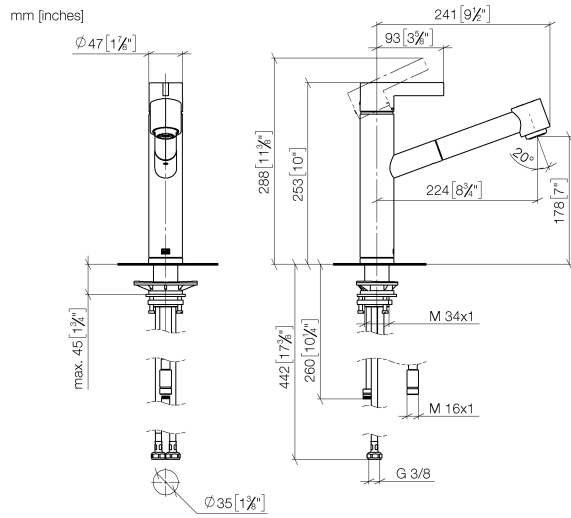

Miscelatore monocomando ad estrazione Pull-out con funzione doccia

33 875 760

- sporgenza 225 mm
- bocca girevole 130°
- Getto con aria e getto a doccia
- altezza rubinetteria 254 mm
- altezza fino al rompigitto 179 mm
- diametro foro 35 mm
- flessibile doccia in metallo 1600mm
- portata max 9,6 l/min a una pressione idraulica di 3 bar
- senza piombo
- Questo prodotto può aiutare un edificio a soddisfare i requisiti dei Green Building Rating Systems, ad es. LEED®, BREEAM®, DGNB, WELL

Prodotti complementari

Comando piletta ad eccentrico con manopola con manopola 10 712 970-06

Prodotti complementari

Dispenser senza rosetta 82 424 970-06

Miscelatore monocomando ad estrazione Pull-out con funzione doccia

33 875 760

Diagramma di portata

Miscelatore monocomando ad estrazione Pull-out con funzione doccia

33 875 760

Parts for other finishes can be found here: Cromato

Miscelatore monocomando ad estrazione Pull-out con funzione doccia

33 875 760

Elenco delle parti di ricambio

N.	Codice articolo	Denominazione	Quantità necessaria	Tempo di produzione
1	09 20 76 001-06	manopola	1	10
2	09 31 20 109 90	tappo	1	2
3	09 31 11 030 90	perno	1	2
4	09 28 30 012-06	copertura	1	10
5	09 14 10 102 90	guarnizione	1	2
6	09 24 04 270 90	dado	1	2
7	04 28 10 148 00 90	accessori	1	2
8	90 15 05 064 00 90	cartuccia	1	2
9	04 30 02 121 00-85	flessibile	1	30
10	90 24 03 255 00-06	dado	1	10
11	09 23 01 039 90	setaccio	1	2
12	04 12 11 098 00-06	doccia	1	10
13	09 14 15 029 90	anello	1	2
14	09 28 10 144 90	anello	1	2
15	09 14 10 034 90	guarnizione	1	2
16	09 27 76 001-06	rosetta	1	10
17	09 14 10 036 90	guarnizione	1	2
18	04 30 04 101 00 90	flessibile	2	2
19	04 30 11 040 00 90	set di fissaggio	1	2
20	04 28 20 067 00 90	tubo	1	2
21	04 21 50 010 00 90	accessori	1	2
22	09 30 03 038 90	flessibile	1	2
23	90 24 03 253 00 90	adattatore	1	2
24	09 30 09 031 90	chiave	1	60