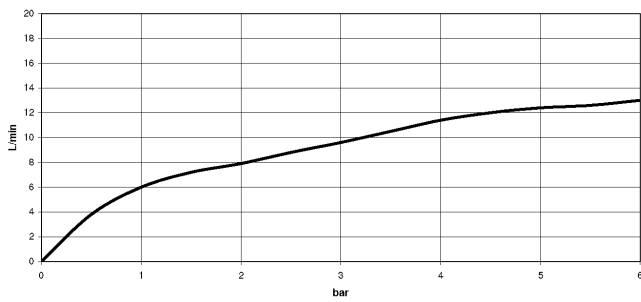

33 875 760

Diagramma di portata

Miscelatore monocomando ad estrazione Pull-out con funzione doccia

33 875 760

Parts for other finishes can be found here: Cromato

Miscelatore monocomando ad estrazione Pull-out con funzione doccia