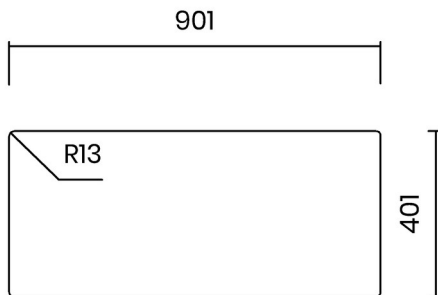

TASCA

CANOVA 90

Materiale	AISI 304 18/10
Material	
Spessore	1 mm regolare
Thickness	1 mm regular
Finitura	Satinplus
Finish	
Base	
Cabinet	100 cm
Dim. esterne	
Ext. dim.	940x440 mm
Dim. vasca	
Bowl dim.	900x400 mm
Raggio	
Radius	12 mm
Altezza	
Height	200 mm
Trooppieno	Integrato
Overflow	Integrated
Piletta	Ø 114 mm Inox satinata
Waste	Ø 114 mm satin s.steel
Sifone	incluso
Siphon	Included
Installazione	Tripla (sopra - filo - sotto)
Installation	Triple (top - flush - undermount)
Dim. imballo	
Packaging dim.	100x50x25 cm
Peso	
Weight	11 kg
Codice	
Code	CA90F

SCHEMI DI INCASSO / CUT-OUT SIZES

SOTTOTOP
Undermount

SOPRATOP
Topmount

FILOTOP
Flushmount