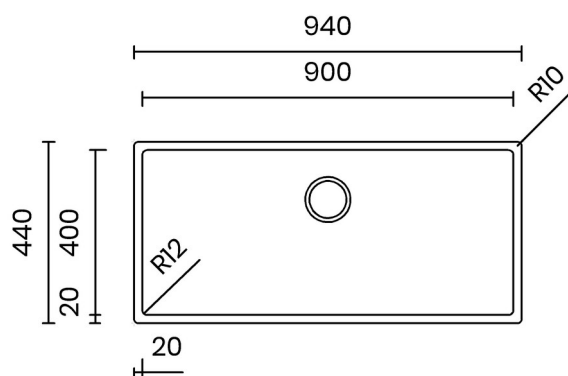

TASCA

CANOVA 90

Materiale	AISI 304 18/10
Material	
Spessore	1 mm regolare
Thickness	1 mm regular
Finitura	Satinplus
Finish	
Base	
Cabinet	100 cm
Dim. esterne	
Ext. dim.	940x440 mm
Dim. vasca	
Bowl dim.	900x400 mm
Raggio	
Radius	12 mm
Altezza	
Height	200 mm
Trooppieno	Integrato
Overflow	Integrated
Piletta	Ø 114 mm Inox satinata
Waste	Ø 114 mm satin s.steel
Sifone	incluso
Siphon	Included
Installazione	Tripla (sopra - filo - sotto)
Installation	Triple (top - flush - undermount)
Dim. imballo	
Packaging dim.	100x50x25 cm
Peso	
Weight	11 kg
Codice	
Code	CA90F

SCHEMI DI INCASSO / CUT-OUT SIZES

SOTTOTOP
Undermount

SOPRATOP
Topmount

FILOTOP
Flushmount