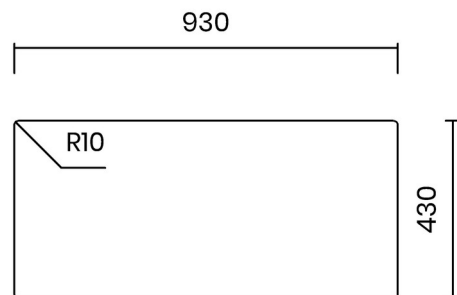

TASCA

CANOVA 90

Materiale	AISI 304 18/10
Material	
Spessore	1 mm regolare
Thickness	1 mm regular
Finitura	Satinplus
Finish	
Base	
Cabinet	100 cm
Dim. esterne	
Ext. dim.	940x440 mm
Dim. vasca	
Bowl dim.	900x400 mm
Raggio	
Radius	12 mm
Altezza	
Height	200 mm
Trooppieno	Integrato
Overflow	Integrated
Piletta	Ø 114 mm Inox satinata
Waste	Ø 114 mm satin s.steel
Sifone	incluso
Siphon	Included
Installazione	Tripla (sopra - filo - sotto)
Installation	Triple (top - flush - undermount)
Dim. imballo	
Packaging dim.	100x50x25 cm
Peso	
Weight	11 kg
Codice	
Code	CA90F

SCHEMI DI INCASSO / CUT-OUT SIZES

SOTTOTOP
Undermount

SOPRATOP
Topmount

FILOTOP
Flushmount