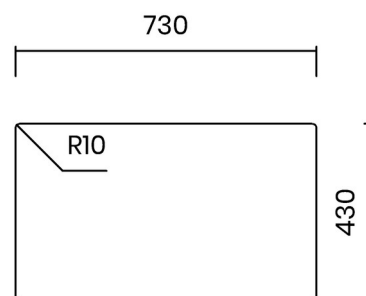

## CANOVA 70

Materiale	AISI 304 18/10
Material	
Spessore	1 mm regolare
Thickness	1 mm regular
Finitura	
Finish	Satinplus
Base	
Cabinet	80 cm
Dim. esterne	
Ext. dim.	740X440 mm
Dim. vasca	
Bowl dim.	700x400 mm
Raggio	
Radius	12 mm
Altezza	
Height	200 mm
Troppo pieno	Integrato
Overflow	Integrated
Piletta	Ø 114 mm Inox satinata
Waste	Ø 114 mm satin s.steel
Sifone	incluso
Siphon	Included
Installazione	Tripla (sopra - filo - sotto)
Installation	Triple (top - flush - undermount)
Dim. imballo	
Packaging dim.	80x50x25 cm
Peso	
Weight	9,8 kg
Codice	
Code	CA70F

## SCHEMI DI INCASSO / CUT-OUT SIZES

**SOTTOTOP**  
Undermount

**SOPRATOP**  
Topmount

**FILOTOP**  
Flushmount