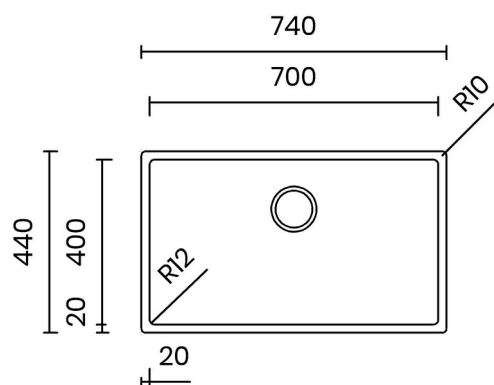

## CANOVA 70

Materiale	AISI 304 18/10
Material	
Spessore	1 mm regolare
Thickness	1 mm regular
Finitura	
Finish	Satinplus
Base	
Cabinet	80 cm
Dim. esterne	
Ext. dim.	740X440 mm
Dim. vasca	
Bowl dim.	700x400 mm
Raggio	
Radius	12 mm
Altezza	
Height	200 mm
Troppo pieno	Integrato
Overflow	Integrated
Piletta	Ø 114 mm Inox satinata
Waste	Ø 114 mm satin s.steel
Sifone	incluso
Siphon	Included
Installazione	Tripla (sopra - filo - sotto)
Installation	Triple (top - flush - undermount)
Dim. imballo	
Packaging dim.	80x50x25 cm
Peso	
Weight	9,8 kg
Codice	
Code	CA70F

## SCHEMI DI INCASSO / CUT-OUT SIZES

**SOTTOTOP**  
Undermount

**SOPRATOP**  
Topmount

**FILOTOP**  
Flushmount