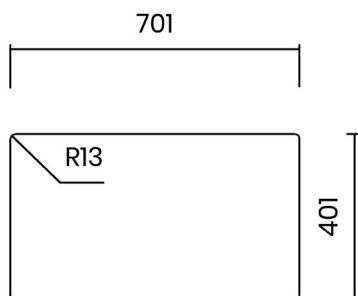

## CANOVA 70

Materiale	AISI 304 18/10
Material	
Spessore	1 mm regolare
Thickness	1 mm regular
Finitura	
Finish	Satinplus
Base	
Cabinet	80 cm
Dim. esterne	
Ext. dim.	740X440 mm
Dim. vasca	
Bowl dim.	700x400 mm
Raggio	
Radius	12 mm
Altezza	
Height	200 mm
Troppo pieno	Integrato
Overflow	Integrated
Piletta	Ø 114 mm Inox satinata
Waste	Ø 114 mm satin s.steel
Sifone	incluso
Siphon	Included
Installazione	Tripla (sopra - filo - sotto)
Installation	Triple (top - flush - undermount)
Dim. imballo	
Packaging dim.	80x50x25 cm
Peso	
Weight	9,8 kg
Codice	
Code	CA70F

## SCHEMI DI INCASSO / CUT-OUT SIZES

**SOTTOTOP**  
Undermount

**SOPRATOP**  
Topmount

**FILOTOP**  
Flushmount