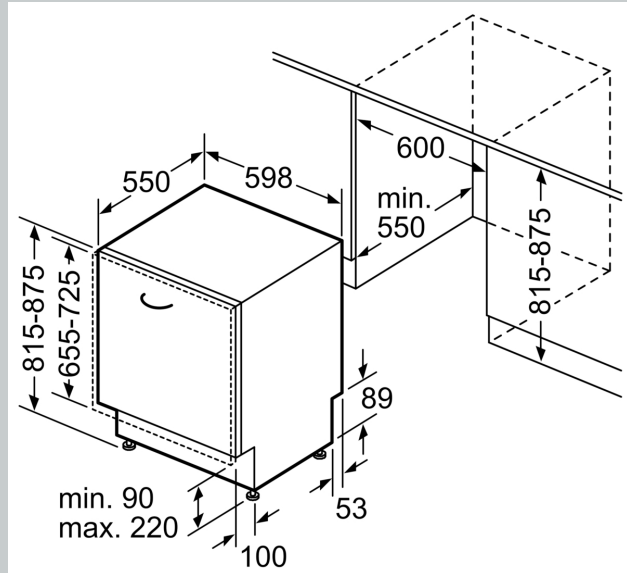

### Altre Caratteristiche

- Sistema di filtri a tre livelli
- Dimensioni del prodotto (HxLxP): 81.5 x 59.8 x 55 cm

<sup>1</sup> In una scala di classi di efficienza energetica da A a G

N 50, LAVASTOVIGLIE DA INCASSO A SCOMPARSA  
TOTALE, 60 CM  
S155ECX15E

Disegni quotati

Dimensioni in mm

⚡ Presa di corrente  
( ) Valori con prolunga

Dimensioni in mm