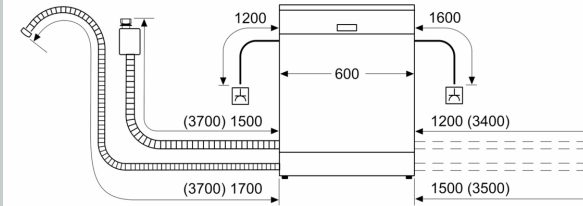

### Altre Caratteristiche

- Sistema di filtri a tre livelli
- Dimensioni del prodotto (HxLxP): 81.5 x 59.8 x 55 cm

<sup>1</sup> In una scala di classi di efficienza energetica da A a G

N 50, LAVASTOVIGLIE DA INCASSO A SCOMPARSA  
TOTALE, 60 CM  
S155ECX15E

Disegni quotati

Dimensioni in mm

⚡ Presa di corrente  
( ) Valori con prolunga